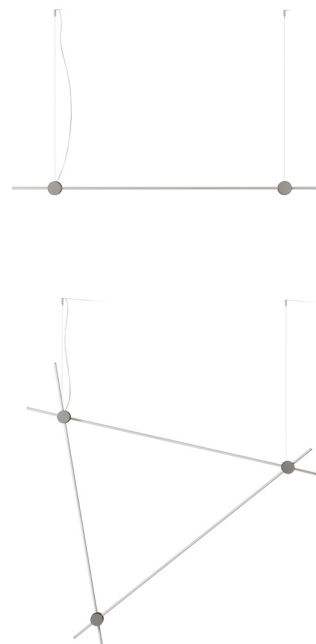

075 EITIE

エイティエ ランプ 【受注輸入】

デザイン：トビア・スカルパ(TOBIA SCARPA)

TABLE W180 × D180 × H1290	649,000 (590,000)
FLOOR W240 × D240 × H2050	1,100,000 (1,000,000)
LINE 130 W1320 × D60 × H60	638,000 (580,000)
LINE 170 W1720 × D60 × H60	781,000 (710,000)
HORIZONTAL 130 W1340 × D1110 × H100	891,000 (810,000)
VERTICAL 130 W1290 × D100 × H1250	924,000 (840,000)

<モデル標準仕様>

■ 本体=アルミニウムステム・ポリカーボネート

■ ベース=ストーン

【ラウンドジョイントカラー】

レッド×ゴールド

ブラック×ゴールド

ブラック×シルバー

レッド×シルバー

※LED内蔵型

※重量

TABLE=1.1kg

FLOOR=2.9kg

LINE 130=0.5kg

LINE 170=0.6kg

HORIZONTAL 130=1.1kg

VERTICAL 130=1.0kg