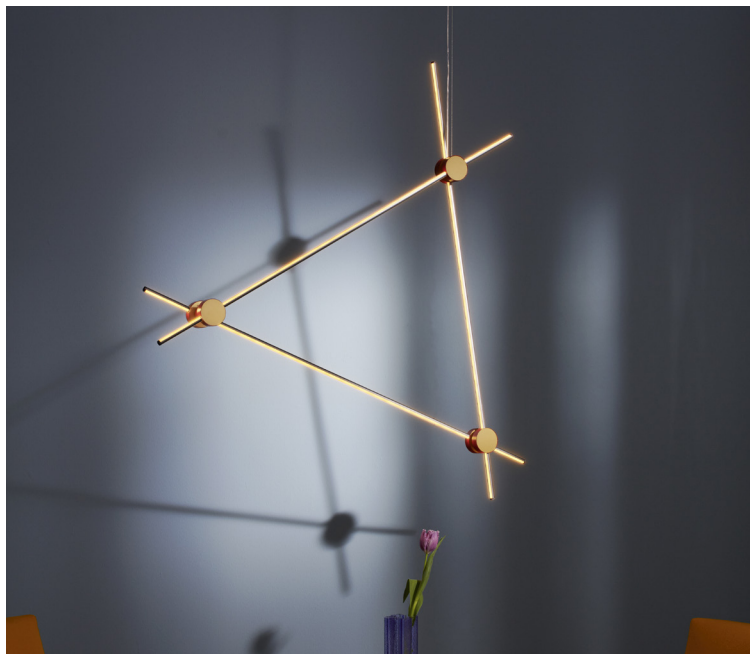

075 EITIE

エイティエ ランプ 【受注輸入】

デザイン：トビア・スカルパ(TOBIA SCARPA)

TABLE W180 × D180 × H1290	649,000 (590,000)
FLOOR W240 × D240 × H2050	1,100,000 (1,000,000)
LINE 130 W1320 × D60 × H60	638,000 (580,000)
LINE 170 W1720 × D60 × H60	781,000 (710,000)
HORIZONTAL 130 W1340 × D1110 × H100	891,000 (810,000)
VERTICAL 130 W1290 × D100 × H1250	924,000 (840,000)

<モデル標準仕様>

■ 本体=アルミニウムステム・ポリカーボネート

■ ベース=ストーン

【ラウンドジョイントカラー】

レッド×ゴールド

ブラック×ゴールド

ブラック×シルバー

レッド×シルバー